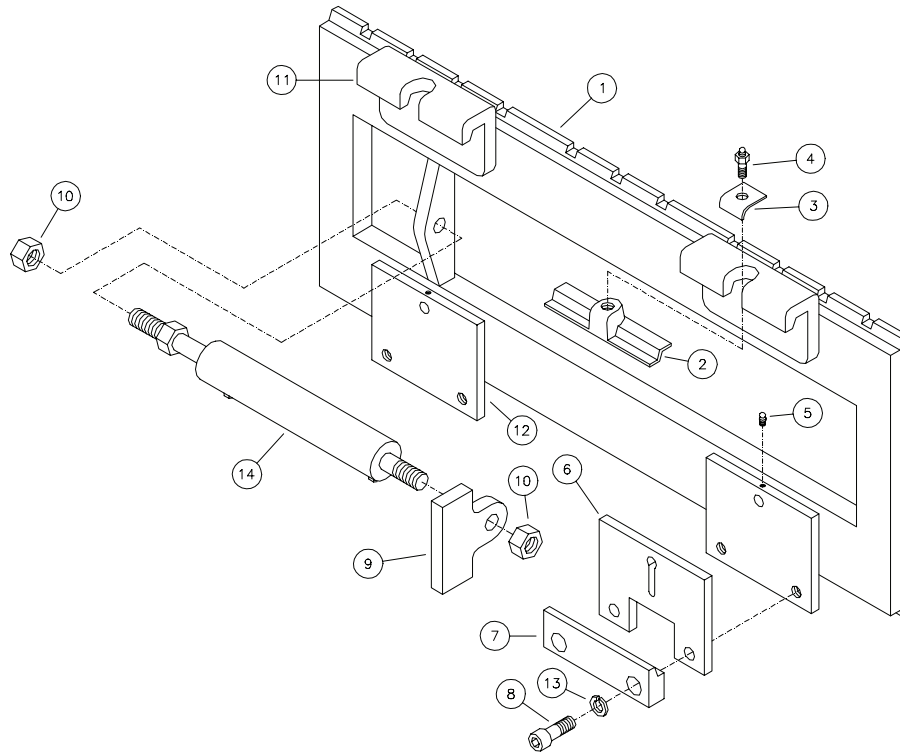

CLASS III SIDE SHIFTER**FROM: MODEL 300-0000
THRU: MODEL 349-9999****FROM: MODEL 300A-0000
THRU: MODEL 349Z-9999**G272
9

ITEM	REQ'D	PART #	DESCRIPTION	ITEM	REQ'D	PART #	DESCRIPTION
1.	1	*	FORK CARRIAGE	8.	4	403-042-001	SOCKET HEAD SCREW CAP
2.	2	10003	ITA SLIDE/RETAINER	9.	1	*	CYLINDER ANCHOR
3.	2	10040	TOP SLIDE RETAINER	10.	2	406-023-004	ITA NUT
4.	2	408-001	GREASE FITTING	11.	2	10005	HOOK
5.	2	408-003-001	GREASE FITTING	12.	2	10042	BOTTOM PAD
6.	2	10004	BOTTOM BRONZE SLIDE	13.	4	402-017-002	LOCK WASHER
				14.	1	SEE BELOW	CYLINDER

* Specify side shifter model or serial number when ordering.

BORE	STROKE	ORIGINAL		UPDATED	
		CYLINDER#	SEAL KIT	CYLINDER#	SEAL KIT
2.25	8	C-111	17011	C-300	117-011
2.25	9	C-114	17011	C-301	117-011
2.25	10	C-112	17011	C-546-001	900-010-002
2.25	12	C-102	17011	C-304D	900-023-001