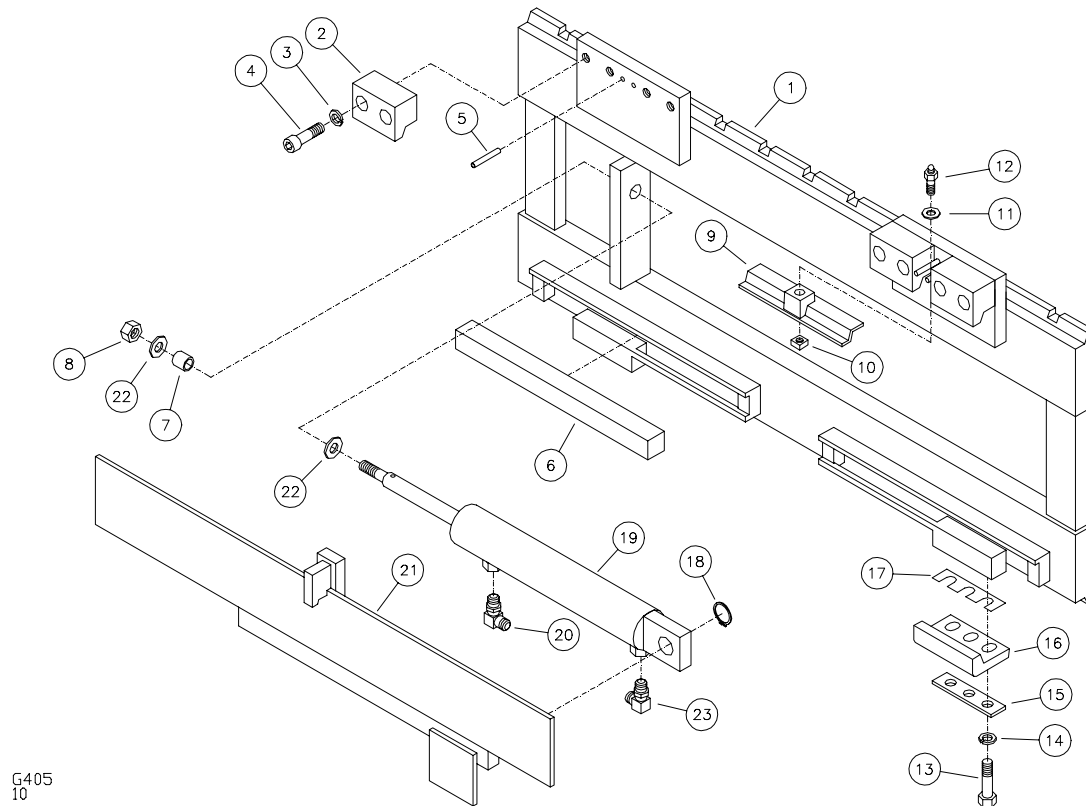

# CLASS III D-SERIES SIDE SHIFTER FOR MODELS BEGINNING 9D, 8D, 7D, 6D

ITEM	REQ'D	PART #	DESCRIPTION	ITEM	REQ'D	PART #	DESCRIPTION
1.	1	*	ITA SIDE SHIFT FRAME	13.	6	405-067-003	CAP SCREW
2.	4	006-002	HOOK	14.	6	402-016-003	LOCK WASHER
3.	8	402-017-002	LOCK WASHER	15.	2	004-216	PLATE
4.	8	403-036-004	SOCKET HEAD SCREW CAP	16.	2	005-302	ITA SLIDE/RETAINER
5.	4	401-016-002	ROLL PIN	17.	6	041-001	SHIM
6.	2	020-040-001	POLYETHYLENE BEARING	18.	1	410-019-002	RETAINING RING
7.	1	046-003	BUSHING	19.	1	C-405	CYLINDER
8.	1	406-023-001	NUT	20.	1	120-051-002	FITTING
9.	2	005-301	ITA SLIDE/RETAINER	21.	1	101-006*	CYLINDER ANCHOR
10.	2	406-004-001	NUT	22.	2	404-009-001	FLAT WASHER
11.	2	404-002-001	FLAT WASHER	23.	1	120-070-002	FITTING
12.	2	408-001	GREASE FITTING				

\* Specify side shifter model or serial number when ordering.

# CYLINDER C-405

G59  
7

ITEM	REQ'D	PART #	DESCRIPTION
1.	1	104-023-001	CYLINDER ROD
2.	3	403-034-001	SOCKET HEAD CAP SCREW
3.	3	402-016-007	LOCK WASHER
4.	1	124-007-003	ROD WIPER
5.	1	107-002-001	CYLINDER RETAINER
6.	1	410-017-001	RETAINING RING
7.	1	123-009-003	ROD SEAL
8.	1	106-002-001	CYLINDER HEAD
9.	1	121-024-008	O-RING
10.	1	105-002-001	CYLINDER PISTON
11.	1	406-023-001	NUT
12.	1	108-021-001	TUBE ASSEMBLY
13.	1	121-023-001	O-RING
14.	0	900-002-002	SERVICE KIT

#### SERVICE KIT NUMBER 900-002-002 INCLUDES

1	124-007-003	ROD WIPER
1	123-009-003	ROD SEAL
1	121-023-001	O-RING
3	403-034-001	SOCKET HEAD CAP SCREW
3	402-016-007	LOCK WASHER
1	410-017-001	RETAINING RING
1	121-024-008	O-RING