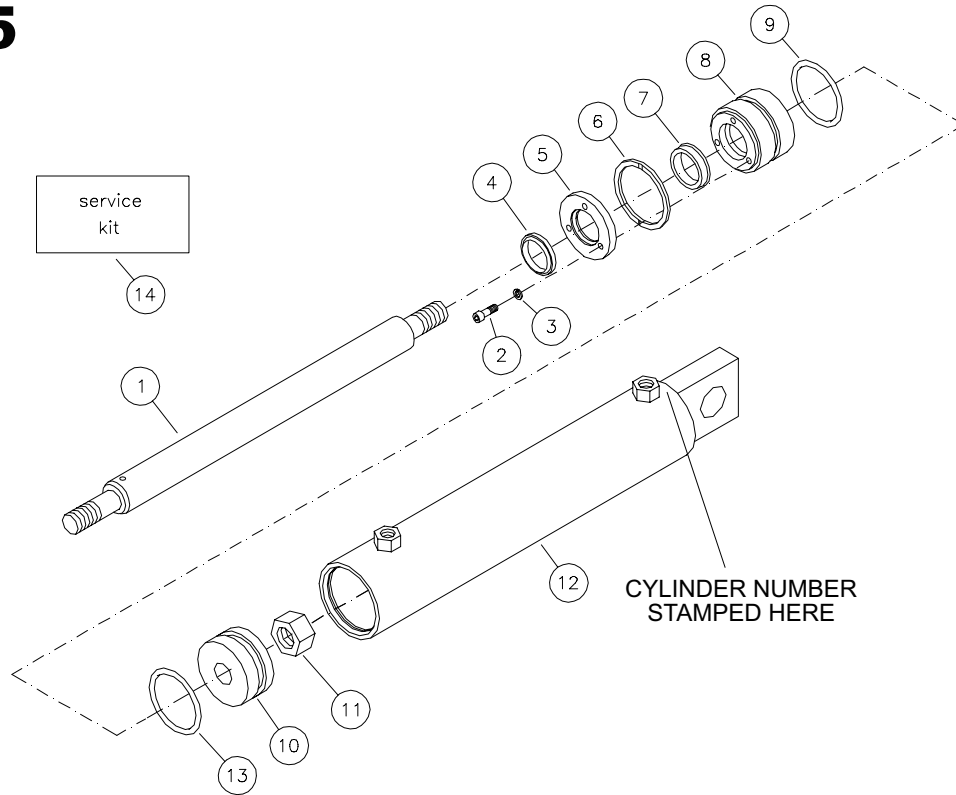

# CLASS III E-SERIES SIDE SHIFTER FOR MODELS BEGINNING 9E, 8E, 7E, 6E

ITEM	REQ'D	PART #	DESCRIPTION	ITEM	REQ'D	PART #	DESCRIPTION
1.	1	201-002*	ITA SIDE SHIFT FRAME	14.	6	402-016-003	LOCK WASHER
2.	4	006-002	HOOK	15.	2	004-216	PLATE
3.	8	402-017-002	LOCK WASHER	16.	2	005-302	ITA SLIDE/RETAINER
4.	8	403-036-004	SOCKET HEAD SCREW CAP	17.	6	041-001	SHIM
5.	4	401-016-002	ROLL PIN	18.	1	410-019-002	RETAINING RING
6.	2	417-001	SPRING CLIP	19.	1	C-405	CYLINDER
7.	8	047-004	ROLLERS HEAT TREATED	20.	1	120-051-002	FITTING
8.	2	003-009	ROLLER CAGE	21.	1	120-070-002	FITTING
9.	2	005-301	ITA SLIDE/RETAINER	22.	1	101-006*	CYLINDER ANCHOR
10.	2	406-004-001	NUT	23.	2	404-009-001	FLAT WASHER
11.	2	404-002-001	FLAT WASHER	24.	1	046-003	BUSHING
12.	2	408-001	GREASE FITTING	25.	1	406-023-001	NUT
13.	6	405-067-003	CAP SCREW				

# CYLINDER C-405

G59  
7

ITEM	REQ'D	PART #	DESCRIPTION
1.	1	104-023-001	CYLINDER ROD
2.	3	403-034-001	SOCKET HEAD CAP SCREW
3.	3	402-016-007	LOCK WASHER
4.	1	124-007-003	ROD WIPER
5.	1	107-002-001	CYLINDER RETAINER
6.	1	410-017-001	RETAINING RING
7.	1	123-009-003	ROD SEAL
8.	1	106-002-001	CYLINDER HEAD
9.	1	121-024-008	O-RING
10.	1	105-002-001	CYLINDER PISTON
11.	1	406-023-001	NUT
12.	1	108-021-001	TUBE ASSEMBLY
13.	1	121-023-001	O-RING
14.	0	900-002-002	SERVICE KIT

#### SERVICE KIT NUMBER 900-002-002 INCLUDES

1	124-007-003	ROD WIPER
1	123-009-003	ROD SEAL
1	121-023-001	O-RING
3	403-034-001	SOCKET HEAD CAP SCREW
3	402-016-007	LOCK WASHER
1	410-017-001	RETAINING RING
1	121-024-008	O-RING

# CYLINDER C-405D

G509  
7

ITEM	REQ'D	PART #	DESCRIPTION
1.	1	104-023-001	CYLINDER ROD
2.	1	410-022-001	RETAINING RING
3.	1	410-017-001	RETAINING RING
4.	1	124-007-003	ROD WIPER
5.	1	123-009-003	ROD/PISTON SEAL
6.	1	106-022-001	CYLINDER HEAD
7.	1	121-024-008	O-RING
8.	1	121-023-001	O-RING
9.	1	105-002-001	CYLINDER PISTON
10.	1	406-023-001	NUT
11.	1	108-021-001	TUBE ASSEMBLY
12.	0	900-014-001	SERVICE KIT