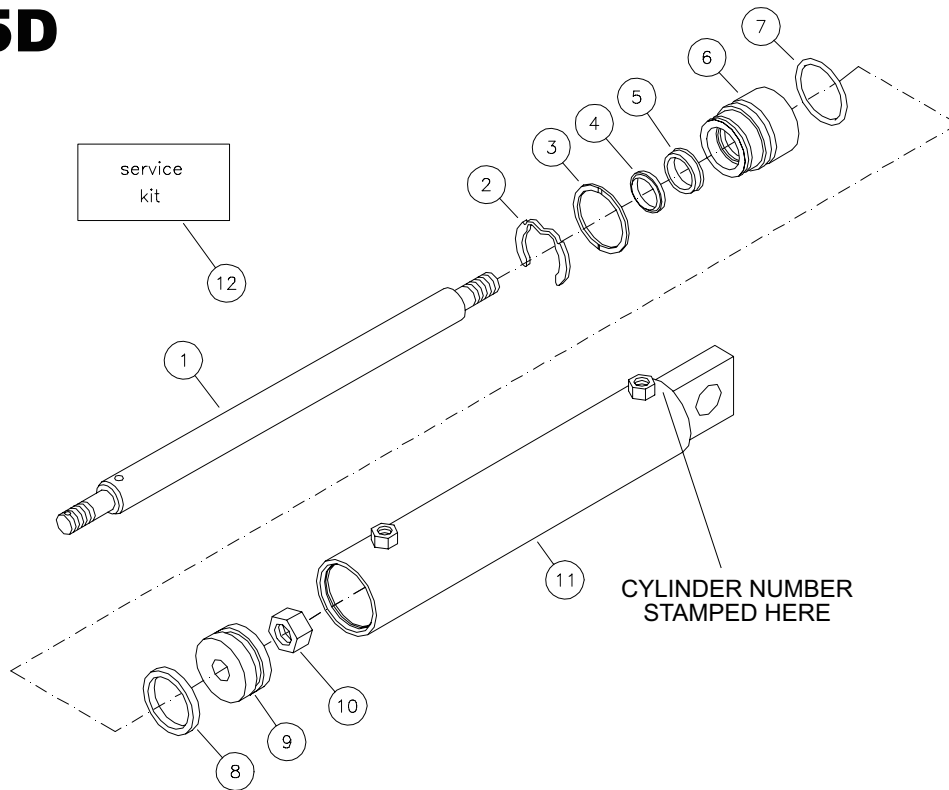

# CLASS III E-SERIES SIDE SHIFTER FOR MODELS BEGINNING 9E, 8E, 7E, 6E

ITEM	REQ'D	PART #	DESCRIPTION	ITEM	REQ'D	PART #	DESCRIPTION
1.	1	201-002*	ITA SIDE SHIFT FRAME	14.	6	402-016-003	LOCK WASHER
2.	4	006-002	HOOK	15.	2	004-216	PLATE
3.	8	402-017-002	LOCK WASHER	16.	2	005-302	ITA SLIDE/RETAINER
4.	8	403-036-004	SOCKET HEAD SCREW CAP	17.	6	041-001	SHIM
5.	4	401-016-002	ROLL PIN	18.	1	410-019-002	RETAINING RING
6.	2	417-001	SPRING CLIP	19.	1	C-405	CYLINDER
7.	8	047-004	ROLLERS HEAT TREATED	20.	1	120-051-002	FITTING
8.	2	003-009	ROLLER CAGE	21.	1	120-070-002	FITTING
9.	2	005-301	ITA SLIDE/RETAINER	22.	1	101-006*	CYLINDER ANCHOR
10.	2	406-004-001	NUT	23.	2	404-009-001	FLAT WASHER
11.	2	404-002-001	FLAT WASHER	24.	1	046-003	BUSHING
12.	2	408-001	GREASE FITTING	25.	1	406-023-001	NUT
13.	6	405-067-003	CAP SCREW				

# CYLINDER C-405

G59  
7

ITEM	REQ'D	PART #	DESCRIPTION
1.	1	104-023-001	CYLINDER ROD
2.	3	403-034-001	SOCKET HEAD CAP SCREW
3.	3	402-016-007	LOCK WASHER
4.	1	124-007-003	ROD WIPER
5.	1	107-002-001	CYLINDER RETAINER
6.	1	410-017-001	RETAINING RING
7.	1	123-009-003	ROD SEAL
8.	1	106-002-001	CYLINDER HEAD
9.	1	121-024-008	O-RING
10.	1	105-002-001	CYLINDER PISTON
11.	1	406-023-001	NUT
12.	1	108-021-001	TUBE ASSEMBLY
13.	1	121-023-001	O-RING
14.	0	900-002-002	SERVICE KIT

#### SERVICE KIT NUMBER 900-002-002 INCLUDES

1	124-007-003	ROD WIPER
1	123-009-003	ROD SEAL
1	121-023-001	O-RING
3	403-034-001	SOCKET HEAD CAP SCREW
3	402-016-007	LOCK WASHER
1	410-017-001	RETAINING RING
1	121-024-008	O-RING

# CYLINDER C-405D

G509  
7

ITEM	REQ'D	PART #	DESCRIPTION
1.	1	104-023-001	CYLINDER ROD
2.	1	410-022-001	RETAINING RING
3.	1	410-017-001	RETAINING RING
4.	1	124-007-003	ROD WIPER
5.	1	123-009-003	ROD/PISTON SEAL
6.	1	106-022-001	CYLINDER HEAD
7.	1	121-024-008	O-RING
8.	1	121-023-001	O-RING
9.	1	105-002-001	CYLINDER PISTON
10.	1	406-023-001	NUT
11.	1	108-021-001	TUBE ASSEMBLY
12.	0	900-014-001	SERVICE KIT