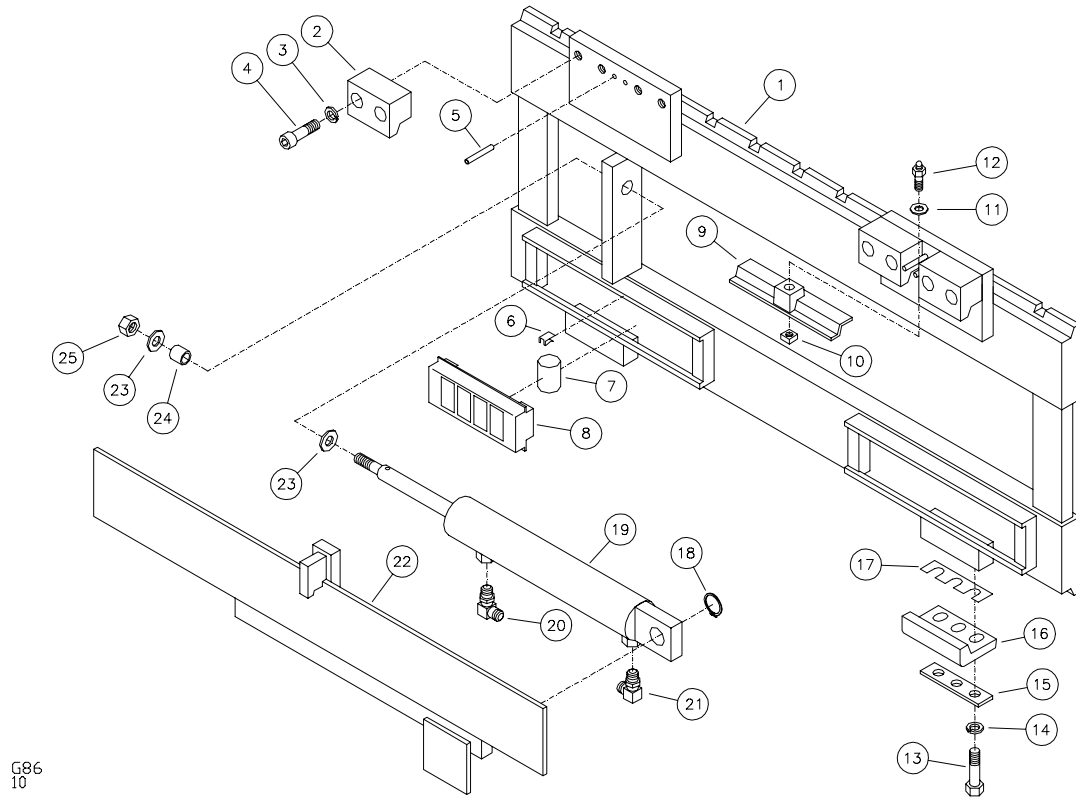

# CLASS III E-SERIES SIDE SHIFTER FOR MODELS BEGINNING 9E, 8E, 7E, 6E

ITEM	REQ'D	PART #	DESCRIPTION	ITEM	REQ'D	PART #	DESCRIPTION
1.	1	201-002*	ITA SIDE SHIFT FRAME	14.	6	402-016-003	LOCK WASHER
2.	4	006-002	HOOK	15.	2	004-216	PLATE
3.	8	402-017-002	LOCK WASHER	16.	2	005-302	ITA SLIDE/RETAINER
4.	8	403-036-004	SOCKET HEAD SCREW CAP	17.	6	041-001	SHIM
5.	4	401-016-002	ROLL PIN	18.	1	410-019-002	RETAINING RING
6.	2	417-001	SPRING CLIP	19.	1	C-405	CYLINDER
7.	8	047-004	ROLLERS HEAT TREATED	20.	1	120-051-002	FITTING
8.	2	003-009	ROLLER CAGE	21.	1	120-070-002	FITTING
9.	2	005-301	ITA SLIDE/RETAINER	22.	1	101-006*	CYLINDER ANCHOR
10.	2	406-004-001	NUT	23.	2	404-009-001	FLAT WASHER
11.	2	404-002-001	FLAT WASHER	24.	1	046-003	BUSHING
12.	2	408-001	GREASE FITTING	25.	1	406-023-001	NUT
13.	6	405-067-003	CAP SCREW				

\* Specify side shifter model or serial number when ordering.

# CYLINDER C-405

G59  
7

ITEM	REQ'D	PART #	DESCRIPTION
1.	1	104-023-001	CYLINDER ROD
2.	3	403-034-001	SOCKET HEAD CAP SCREW
3.	3	402-016-007	LOCK WASHER
4.	1	124-007-003	ROD WIPER
5.	1	107-002-001	CYLINDER RETAINER
6.	1	410-017-001	RETAINING RING
7.	1	123-009-003	ROD SEAL
8.	1	106-002-001	CYLINDER HEAD
9.	1	121-024-008	O-RING
10.	1	105-002-001	CYLINDER PISTON
11.	1	406-023-001	NUT
12.	1	108-021-001	TUBE ASSEMBLY
13.	1	121-023-001	O-RING
14.	0	900-002-002	SERVICE KIT

#### SERVICE KIT NUMBER 900-002-002 INCLUDES

1	124-007-003	ROD WIPER
1	123-009-003	ROD SEAL
1	121-023-001	O-RING
3	403-034-001	SOCKET HEAD CAP SCREW
3	402-016-007	LOCK WASHER
1	410-017-001	RETAINING RING
1	121-024-008	O-RING